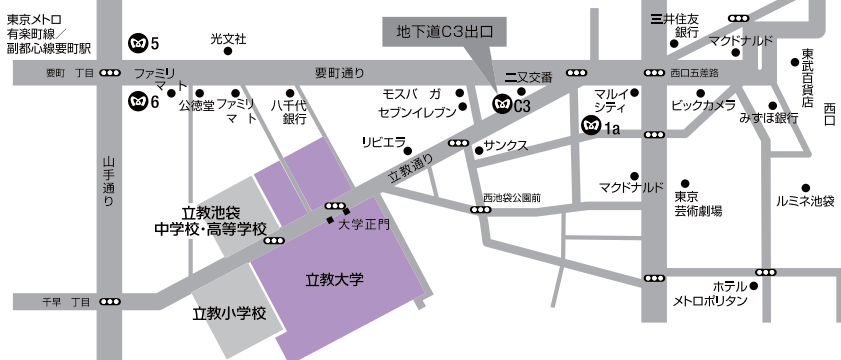

交通アクセス

●JR各線・東武東上線・西武池袋線・東京メトロ丸ノ内線／有楽町線／副都心線
「池袋駅」下車。西口より徒歩約7分。

※当施設に駐車場はございません。

2013年度防災教育チャレンジプラン実行委員会 委員一覧
(委員長)

林 春男	京都大学 防災研究所巨大災害研究センター 教授
市川 啓一	株式会社レスキューナウ危機管理研究所 代表取締役
井上 浩一	防災ネットワークプラン 代表
鍵屋 一	板橋区議会事務局長
木村 玲欧	兵庫県立大学 環境人間学部 准教授
国崎 信江	株式会社危機管理教育研究所 代表
栗田 暢之	特定非営利活動法人レスキューストックヤード 代表理事
齊藤 清一	特定非営利活動法人日本ジオパークネットワーク 事務局長
公治 次郎	南三陸町立志津川中学校 教諭
澤野 貴司	災害救援ボランティア推進委員会 委員長
篠田 貴司	新島村立式根島中学校 教諭
諏訪 清二	兵庫県立舞子高等学校 環境防災科 科長
田村 拓	株式会社CSK(サービスマ) 取締役常務執行委員
中川 和之	株式会社時事通信社 編集局付兼解説委員
平田 直	東京大学地震研究所 地震予知研究センターセンター長・教授
福和 伸夫	名古屋大学 減災連携研究センターセンター長・教授
船木 伸江	神戸学院大学 人文学部 人文学科 准教授
松尾 知純	防災ゲート・パートナーズ 代表
南島 正重	東京都立尚国高等学校・附属中学校 主幹教諭
五島 政一	国立教育政策研究所 教育課程研究センター 基礎研究部 総括研究官
鈴木 宏二	文部科学省 研究開発局 地震・防災研究課 防災科学技術推進室長
藤山 秀章	内閣府政策統括官(防災担当) 付参事官(調査・企画担当)
赤松 俊彦	消防庁 国民保護・防災部 防災課 課長
四日市 正俊	内閣府政策統括官(防災担当) 付参事官(普及啓発・連携担当)

(2013年7月24日現在、所属役職別50音順、敬称略)

問い合わせ先
防災教育チャレンジプラン実行委員会事務局
E-mail: cpinfo2865@bosai-study.net / FAX: 03-3556-8217